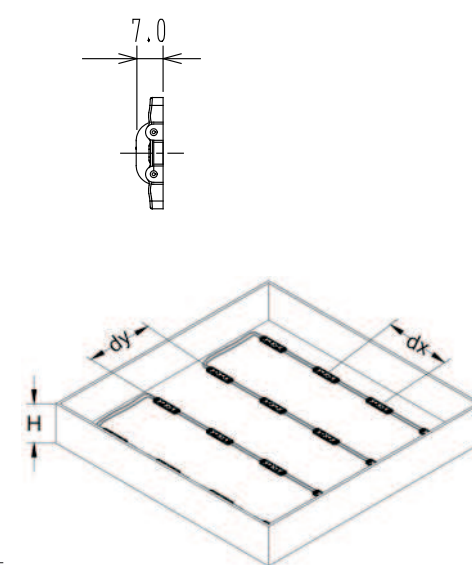

深さ(mm)	縦横寸法(mm)	配置距離(mm)	設置個数	Lux
H=150	1000*1000	dx=200,dy=200	25	1800-2100
H=180	2000*1000	dx=180,dy=200	28	1800-2300
H=200	1500*1200	dx=180,dy=200	28	1700-2100
H=250	1200*1100	dx=180,dy=180	31	2000-2300

CLM-J1-1.2W-160-6500K

size:44x29x7mm

電圧	DC12V
消費電力	1.2W
LED	SMD3030
照射角度	160度
光束	110lm
発光色	6500K
梱包連結数	20個
発光寿命	35,000H
ピッチ	180mm
保護等級	IP65

深さ(mm)	縦横寸法(mm)	配置距離(mm)	設置個数	Lux
H=100	500*600	dx=120,dy=140	59	2800-3300
H=80	500*600	dx=90,dy=120	92	5500-5800
H=120	500*600	dx=120,dy=150	55	2500-3000

製品概要

外形及び設置照度一覧

内照・バックライト
チャンネル文字用

CLM-J1-2.2W-160-6500K
CLM-J1-1.2W-160-6500K
CLM-J1-0.36W-160-6500K

袖看板用
CLM-JH-1.2W-1342-6500K

CLM-J1-0.36W-160-6500K

size:27x17x8mm

電圧	DC12V
消費電力	0.36W
LED	SMD2835
照射角度	160度
光束	33 lm
発光色	6500K
梱包連結数	30個
発光寿命	35,000H
ピッチ	115 mm
保護等級	IP65

深さ(mm)	縦横寸法(mm)	配置pitch(mm)	設置個数	Lux/m2
H=100	L*W=600*500	D=65	8	1000-1200
H=80	L*W=1200*300	D=65	18	1000-1150
H=120	L*W=1000*300	D=70	14	900-1100
H=120	L*W=1500*800	D=70	44	1000-1200