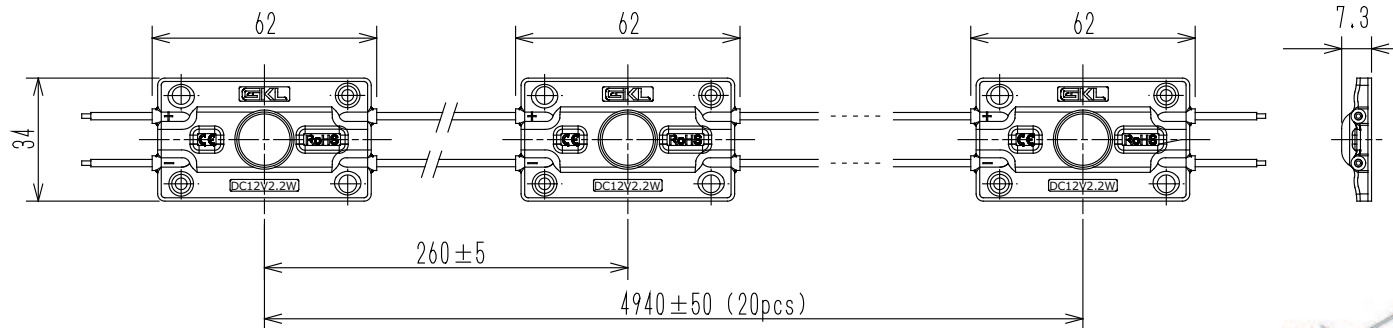

製品概要

外形及び設置照度一覧

内照・バックライト
チャンネル文字用

CLM-J1-2.2W-160-6500K
CLM-J1-1.2W-160-6500K
CLM-J1-0.36W-160-6500K

袖看板用
CLM-JH-1.2W-1342-6500K

CLM-J1-2.2W-160-6500K

size:62x34x7.3mm

電圧	DC12V
消費電力	2.2W
LED	SMD3535
照射角度	160度
光束	160lm
発光色	6500K
梱包連結数	20個
発光寿命	50,000H
ピッチ	260mm
保護等級	IP65

深さ(mm)	縦横寸法(mm)	配置距離(mm)	設置個数	Lux
H=150	1000*1000	dx=200,dy=200	25	1800-2100
H=180	2000*1000	dx=180,dy=200	28	1800-2300
H=200	1500*1200	dx=180,dy=200	28	1700-2100
H=250	1200*1100	dx=180,dy=180	31	2000-2300

CLM-J1-1.2W-160-6500K

size:44x29x7mm

電圧	DC12V
消費電力	1.2W
LED	SMD3030
照射角度	160度
光束	110lm
発光色	6500K
梱包連結数	20個
発光寿命	35,000H
ピッチ	180mm
保護等級	IP65

深さ(mm)	縦横寸法(mm)	配置距離(mm)	設置個数	Lux
H=100	500*600	dx=120,dy=140	59	2800-3300
H=80	500*600	dx=90,dy=120	92	5500-5800
H=120	500*600	dx=120,dy=150	55	2500-3000

深さ(mm)	縦横寸法(mm)	配置pitch(mm)	設置個数	Lux/m2
H=100	L*W=600*500	D=65	8	1000-1200
H=80	L*W=1200*300	D=65	18	1000-1150
H=120	L*W=1000*300	D=70	14	900-1100
H=120	L*W=1500*800	D=70	44	1000-1200