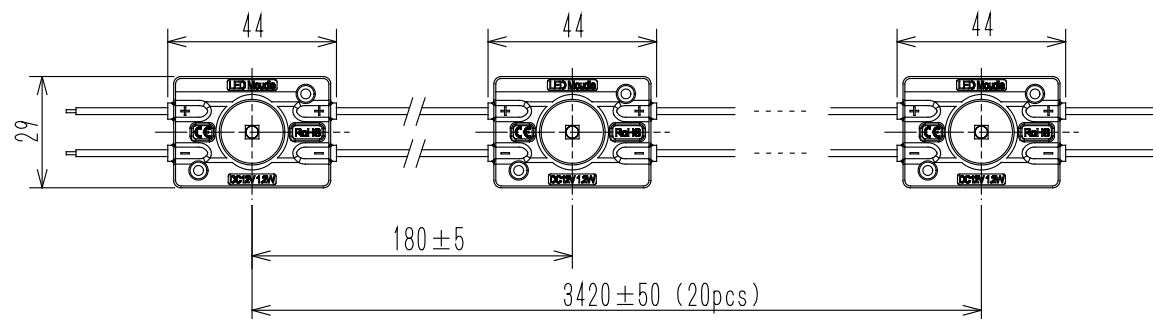

深さ(mm)	縦横寸法(mm)	配置距離(mm)	設置個数	Lux
H=150	1000*1000	dx=200,dy=200	25	1800-2100
H=180	2000*1000	dx=180,dy=200	28	1800-2300
H=200	1500*1200	dx=180,dy=200	28	1700-2100
H=250	1200*1100	dx=180,dy=180	31	2000-2300

CLM-J1-1.2W-160-6500K

size:44x29x7mm

電圧	DC12V
消費電力	1.2W
LED	SMD3030
照射角度	160度
光束	110lm
発光色	6500K
梱包連結数	20個
発光寿命	35,000H
ピッチ	180mm
保護等級	IP65

深さ(mm)	縦横寸法(mm)	配置距離(mm)	設置個数	Lux
H=100	500*600	dx=120,dy=140	59	2800-3300
H=80	500*600	dx=90,dy=120	92	5500-5800
H=120	500*600	dx=120,dy=150	55	2500-3000

製品概要

外形及び設置照度一覧

内照・バックライト
チャンネル文字用

CLM-J1-2.2W-160-6500K
CLM-J1-1.2W-160-6500K
CLM-J1-0.36W-160-6500K

袖看板用
CLM-JH-1.2W-1342-6500K

CLM-J1-0.36W-160-6500K

size:27x17x8mm

電圧	DC12V
消費電力	0.36W
LED	SMD2835
照射角度	160度
光束	33 lm
発光色	6500K
梱包連結数	30個
発光寿命	35,000H
ピッチ	115 mm
保護等級	IP65

深さ(mm)	縦横寸法(mm)	配置pitch(mm)	設置個数	Lux/m2
H=100	L*W=600*500	D=65	8	1000-1200
H=80	L*W=1200*300	D=65	18	1000-1150
H=120	L*W=1000*300	D=70	14	900-1100
H=120	L*W=1500*800	D=70	44	1000-1200