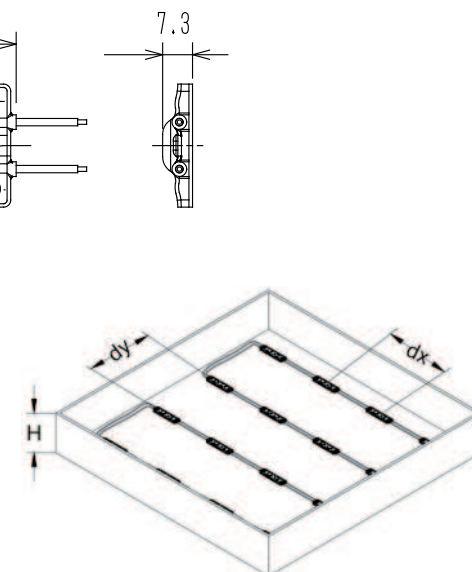

製品概要

外形及び設置照度一覧

内照・バックライト
チャンネル文字用

CLM-J1-2.2W-160-6500K
CLM-J1-1.2W-160-6500K
CLM-J1-0.36W-160-6500K

袖看板用
CLM-JH-1.2W-1342-6500K

CLM-J1-2.2W-160-6500K

size:62x34x7.3mm

電圧	DC12V
消費電力	2.2W
LED	SMD3535
照射角度	160度
光束	160lm
発光色	6500K
梱包連結数	20個
発光寿命	50,000H
ピッチ	260mm
保護等級	IP65

深さ(mm)	縦横寸法(mm)	配置距離(mm)	設置個数	Lux
H=150	1000*1000	dx=200,dy=200	25	1800-2100
H=180	2000*1000	dx=180,dy=200	28	1800-2300
H=200	1500*1200	dx=180,dy=200	28	1700-2100
H=250	1200*1100	dx=180,dy=180	31	2000-2300

CLM-J1-1.2W-160-6500K

size:44x29x7mm

電圧	DC12V
消費電力	1.2W
LED	SMD3030
照射角度	160度
光束	110lm
発光色	6500K
梱包連結数	20個
発光寿命	35,000H
ピッチ	180mm
保護等級	IP65

深さ(mm)	縦横寸法(mm)	配置距離(mm)	設置個数	Lux
H=100	500*600	dx=120,dy=140	59	2800-3300
H=80	500*600	dx=90,dy=120	92	5500-5800
H=120	500*600	dx=120,dy=150	55	2500-3000

深さ(mm)	縦横寸法(mm)	配置pitch(mm)	設置個数	Lux/m2
H=100	L*W=600*500	D=65	8	1000-1200
H=80	L*W=1200*300	D=65	18	1000-1150
H=120	L*W=1000*300	D=70	14	900-1100
H=120	L*W=1500*800	D=70	44	1000-1200