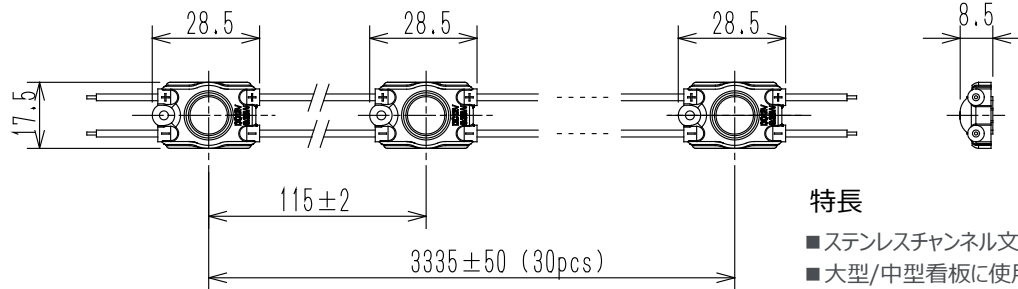

CLM-J1-1.2W-160-6500K

size:44x29x7mm

電圧	DC12V
消費電力	1.2W
LED	SMD3030
照射角度	160度
光束	110lm
発光色	6500K
梱包連結数	20個
発光寿命	35,000H
ピッチ	180mm
保護等級	IP65

深さ(mm)	縦横寸法(mm)	配置距離(mm)	設置個数	Lux
H=100	500*600	dx=120,dy=140	59	2800-3300
H=80	500*600	dx=90,dy=120	92	5500-5800
H=120	500*600	dx=120,dy=150	55	2500-3000

製品概要

外形及び設置照度一覧

内照・バックライト
チャンネル文字用

CLM-J1-2.2W-160-6500K
CLM-J1-1.2W-160-6500K
CLM-J1-0.36W-160-6500K

袖看板用
CLM-JH-1.2W-1342-6500K

CLM-J1-0.36W-160-6500K

size:27x17x8mm

電圧	DC12V
消費電力	0.36W
LED	SMD2835
照射角度	160度
光束	33 lm
発光色	6500K
梱包連結数	30個
発光寿命	35,000H
ピッチ	115 mm
保護等級	IP65

主な用途

- ◆ ショーケースなどの展示什器照明
- ◆ サインの内部照明
- ◆ 建物の装飾照明
- ◆ 看板の内部照明 等

CLM-JH-1.2W-1342-6500K

size:41x27x10mm

電圧	DC12V
消費電力	1.2W
LED	SMD3030
照射角度	13度x42度
光束	110lm
発光色	6500K
梱包連結数	20個
発光寿命	35,000H
ピッチ	150mm
保護等級	IP65

深さ(mm)	縦横寸法(mm)	配置pitch(mm)	設置個数	Lux/m2
H=100	L*W=600*500	D=65	8	1000-1200
H=80	L*W=1200*300	D=65	18	1000-1150
H=120	L*W=1000*300	D=70	14	900-1100
H=120	L*W=1500*800	D=70	44	1000-1200