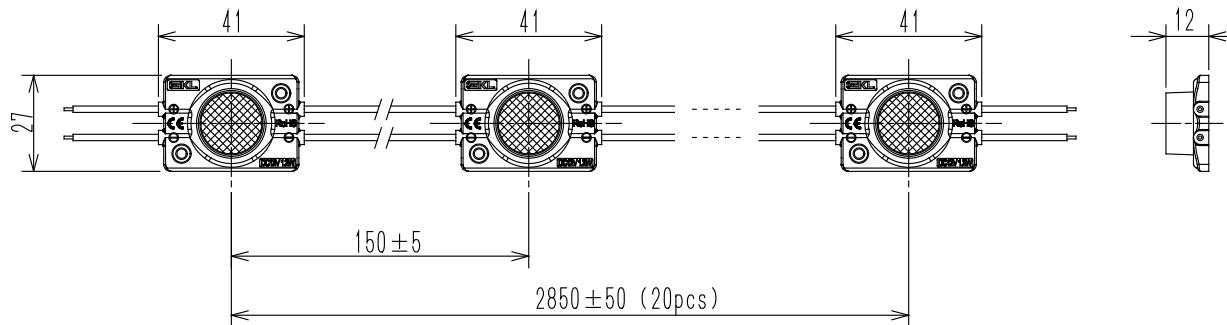

主な用途

- ◆ ショーケースなどの展示什器照明
- ◆ サインの内部照明
- ◆ 建物の装飾照明
- ◆ 看板の内部照明 等

CLM-JH-1.2W-1342-6500K

size:41x27x10mm

電圧	DC12V
消費電力	1.2W
LED	SMD3030
照射角度	13度x42度
光束	110lm
発光色	6500K
梱包連結数	20個
発光寿命	35,000H
ピッチ	150mm
保護等級	IP65

深さ(mm)	縦横寸法(mm)	配置pitch(mm)	設置個数	Lux/m2
H=100	L*W=600*500	D=65	8	1000-1200
H=80	L*W=1200*300	D=65	18	1000-1150
H=120	L*W=1000*300	D=70	14	900-1100
H=120	L*W=1500*800	D=70	44	1000-1200